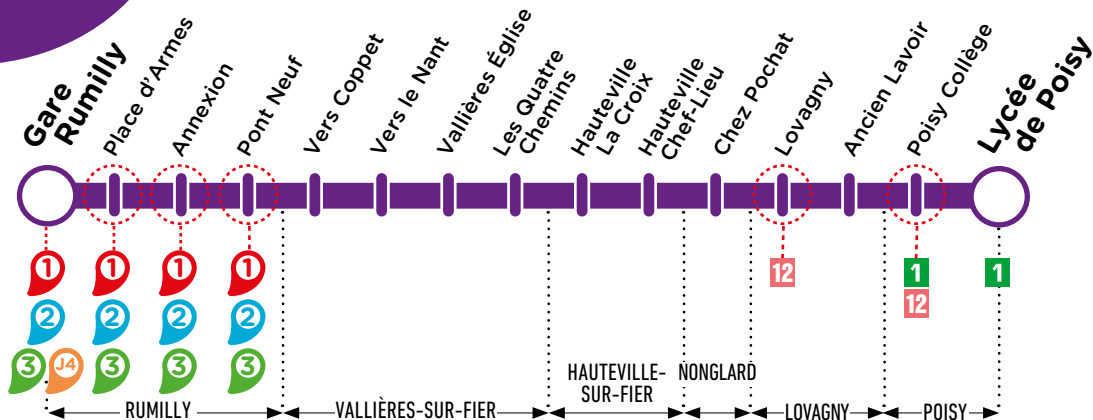

Gare Rumilly ⇄ Lycée de Poisy

À partir du 2 janvier 2023

NOUVEAU

HORAIRES IDENTIQUES TOUTE L'ANNÉE DU LUNDI AU VENDREDI

(sauf dimanches et jours fériés)

GARE RUMILLY	06:56	08:39	10:23	12:30	14:10	15:50	18:40
PLACES D'ARMES	06:56	08:40	10:24	12:31	14:11	15:51	18:41
ANNEXION	06:58	08:42	10:26	12:33	14:13	15:53	18:43
PONT NEUF	06:59	08:43	10:27	12:34	14:14	15:54	18:44
VERS COPPET	07:05	08:49	10:33	12:40	14:20	16:00	18:50
VERS LE NANT	07:09	08:53	10:37	12:44	14:24	16:04	18:54
VALLIÈRES ÉGLISE	07:10	08:54	10:38	12:45	14:25	16:05	18:55
LES QUATRE CHEMINS	07:14	08:58	10:42	12:48	14:28	16:08	18:59
HAUTEVILLE LA CROIX	07:19	09:03	10:47	12:52	14:32	16:12	19:04
HAUTEVILLE CHEF-LIEU	07:21	09:05	10:49	12:54	14:34	16:14	19:06
CHEZ POCHAT	07:28	09:13	10:57	13:01	14:41	16:21	19:14
LOVAGNY	07:31	09:17	11:01	13:04	14:44	16:24	19:18
ANCIEN LAVOIR	07:31	09:17	11:01	13:04	14:44	16:24	19:18
POISY COLLÈGE	07:35	09:21	11:05	13:08	14:48	16:28	19:22
LYCÉE DE POISY	07:40	09:26	11:10	13:12	14:53	16:33	19:27
LYCÉE DE POISY	07:45	09:31	11:16	13:20	15:00	17:10	19:30
POISY COLLÈGE	07:47	09:33	11:18	13:22	15:02	17:12	19:32
ANCIEN LAVOIR	07:53	09:39	11:24	13:27	15:07	17:18	19:38
LOVAGNY	07:54	09:40	11:25	13:28	15:08	17:19	19:39
CHEZ POCHAT	07:57	09:43	11:28	13:30	15:10	17:21	19:42
HAUTEVILLE CHEF-LIEU	08:06	09:52	11:37	13:38	15:18	17:29	19:51
HAUTEVILLE LA CROIX	08:07	09:53	11:38	13:39	15:19	17:30	19:52
LES QUATRE CHEMINS	08:12	09:58	11:42	13:43	15:23	17:35	19:57
VALLIÈRES ÉGLISE	08:16	10:02	11:45	13:46	15:26	17:39	20:01
VERS LE NANT	08:18	10:04	11:47	13:48	15:28	17:41	20:03
VERS COPPET	08:21	10:07	11:50	13:51	15:31	17:44	20:06
PONT NEUF	08:28	10:14	11:57	13:58	15:38	17:51	20:13
ANNEXION	08:29	10:14	11:57	13:58	15:38	17:51	20:13
PLACES D'ARMES	08:32	10:17	12:00	14:01	15:41	17:54	20:16
GARE RUMILLY	08:34	10:18	12:02	14:02	15:42	17:56	20:17