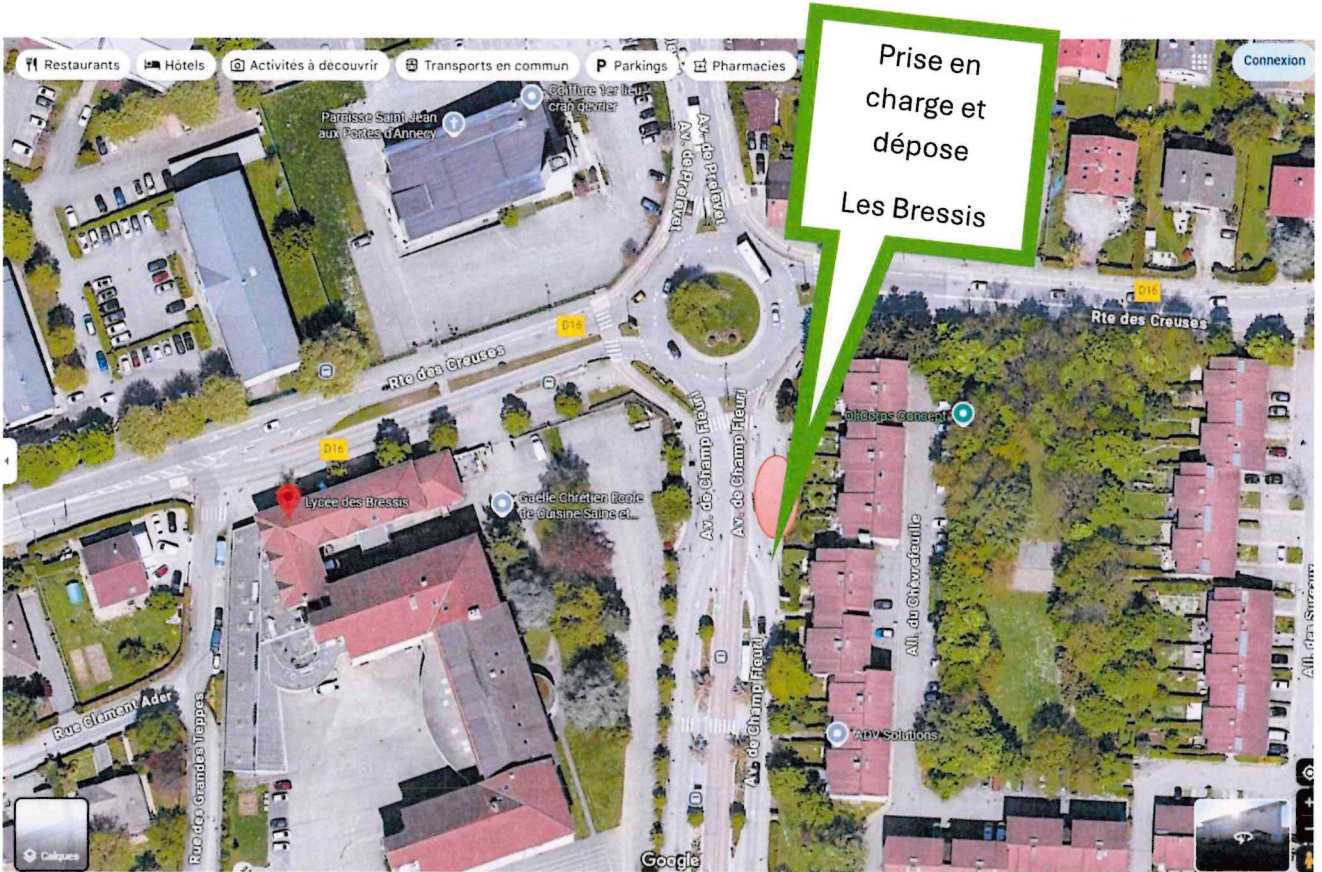

Les Bressis