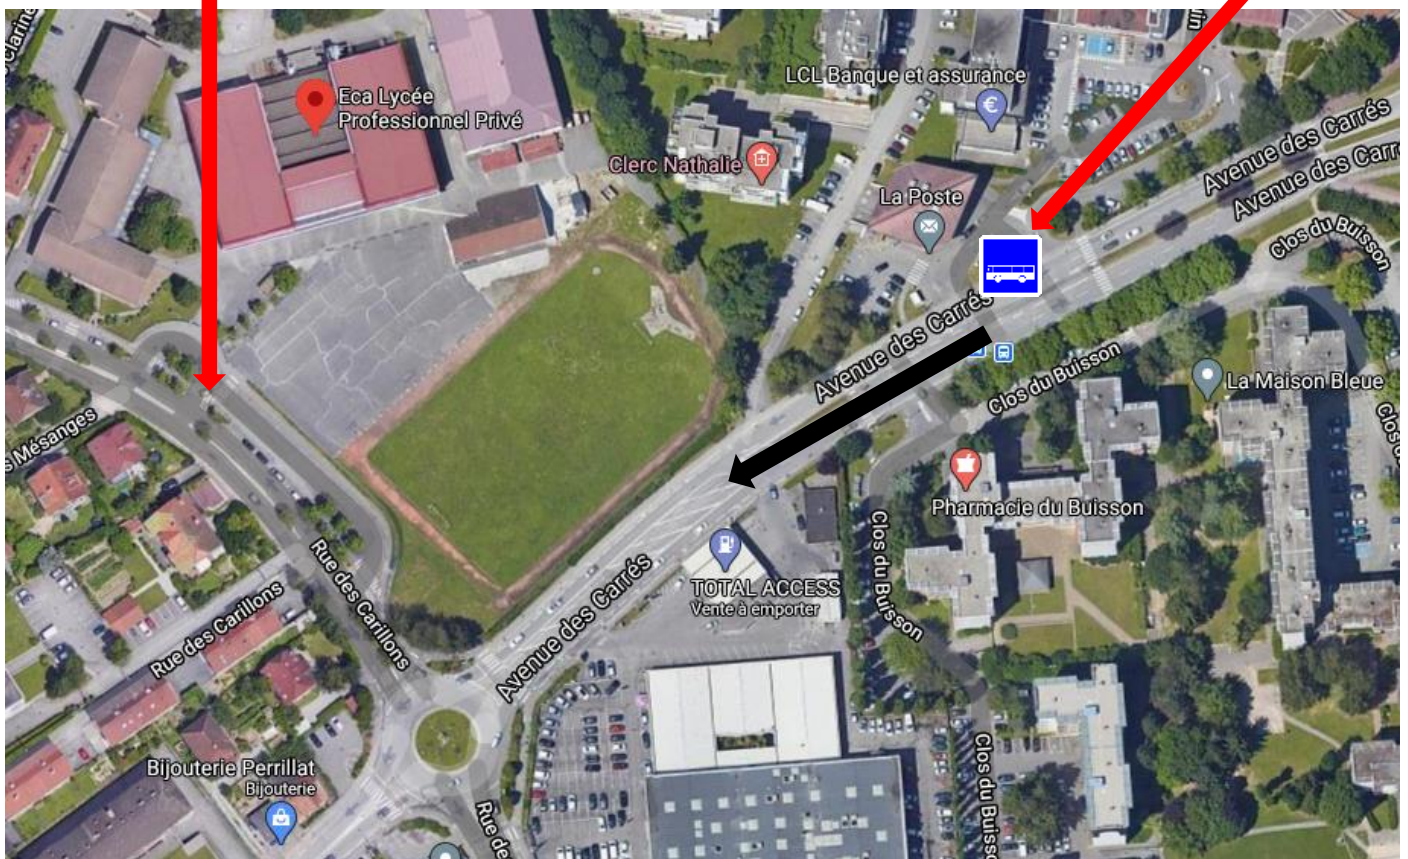

INFORMATION

PRISE EN CHARGE LE MERCREDI SOIR POUR LES ELEVES DE L'ECA

Les élèves de l'ECA sont pris en charge les lundi, mardi, jeudi et vendredi sur le parking devant leur établissement.

Le **MERCREDI**, l'établissement est occupé en outre pour des journées pédagogiques et le parking est donc totalement utilisé par des véhicules privés.

Le **MERCREDI APRES-MIDI (16h40 – car 228-353R)**, les élèves sont donc pris en charge à l'arrêt Sibra nommé « **BUISSON** », avenue des Carrés dans les sens Annecy le Vieux → Annecy comme indiqué sur le plan ci-dessous.

Lundi – Mardi
Jeudi - Vendredi

Arrêt BUISSON
mercredi midi