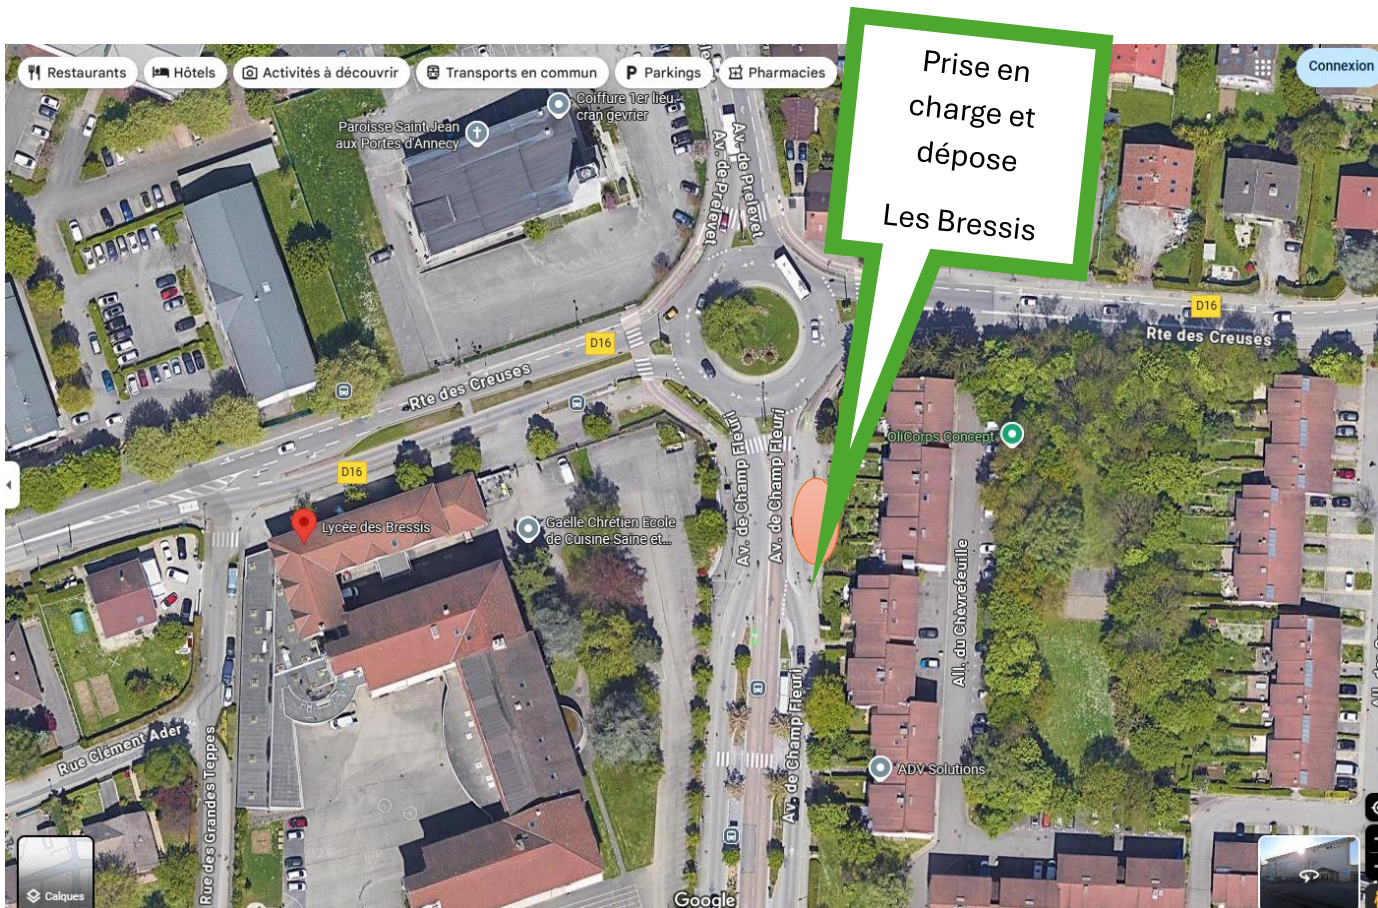

Les Bressis