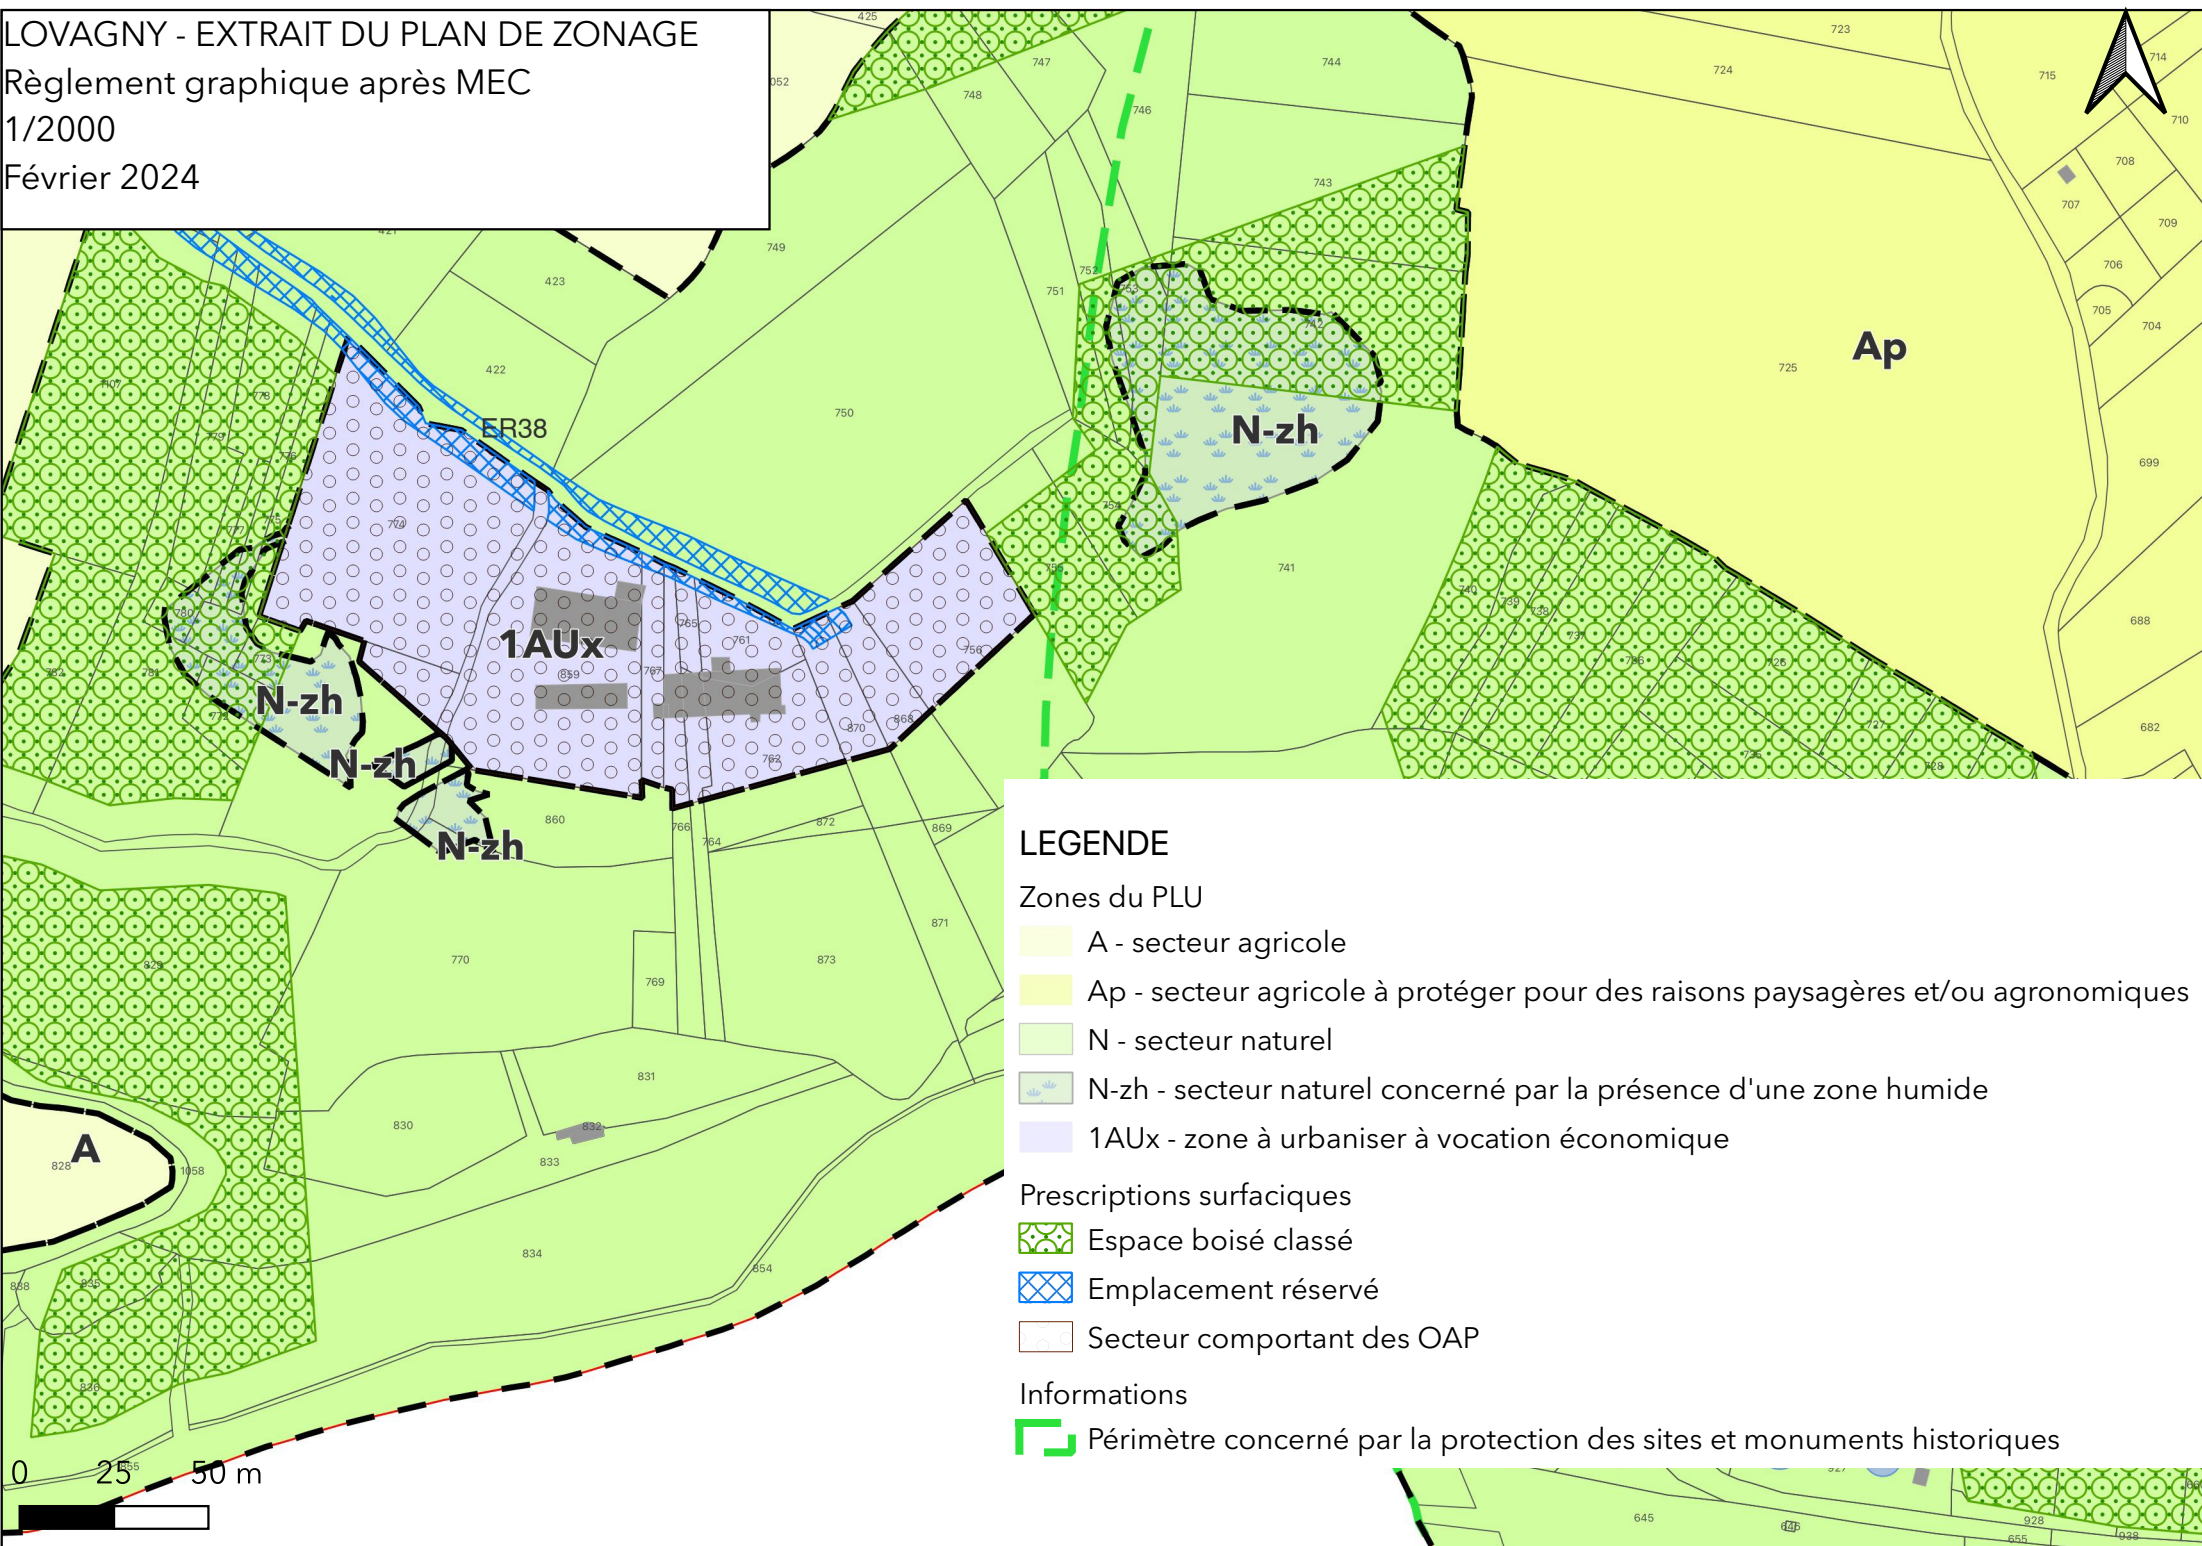

LOVAGNY - EXTRAIT DU PLAN DE ZONAGE

Règlement graphique après MEC

1/2000

Février 2024

LEGENDE

Zones du PLU

- A - secteur agricole
- Ap - secteur agricole à protéger pour des raisons paysagères et/ou agronomiques
- N - secteur naturel
- N-zh - secteur naturel concerné par la présence d'une zone humide
- 1AUx - zone à urbaniser à vocation économique

Prescriptions surfaciques

- Espace boisé classé
- Emplacement réservé
- Secteur comportant des OAP

Informations

- Périmètre concerné par la protection des sites et monuments historiques